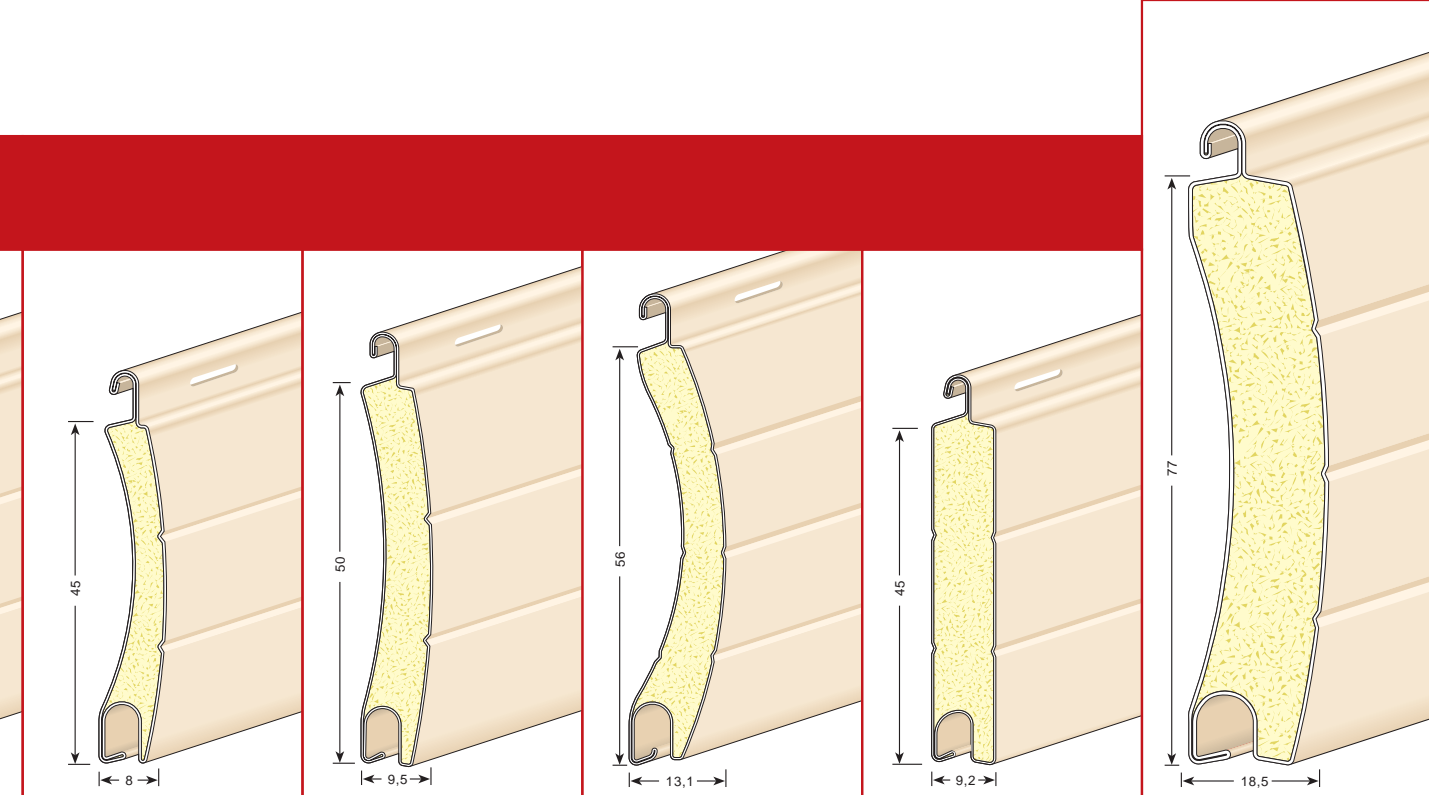

CS - 45 - SP	C - 50	C - 56	P - 45	C - 77
CÓD. 310180	CÓD. 310140	CÓD. 310150	CÓD. 310160	CÓD. 310170
45 mm.	50 mm.	56 mm.	45 mm.	77 mm.
8 mm.	9,5 mm.	13,1 mm.	9,2 mm.	18,5 mm.
22	20	17	22	13
2,9 kg/m²	2,9 kg/m²	2,9 kg/m²	3 kg/m²	5,5 kg/m²
5 a 6,5 m.	5 a 6,5 m.	5 a 6,5 m.	5 a 6,5 m.	5 a 7 m.
6 m.	6 m.	6 m.	6 m.	5,30 y 7 m.
(60 x 6 m.) 360 m.	(48 x 6 m.) 288 m.	(40 x 6 m.) 240 m.	(55 x 6 m.) 330 m.	(12 x 6 m.) 108 m.
70 kg/m³	70 kg/m³	70 kg/m³	70 kg/m³	70 kg/m³
38 kg.	42 kg.	41 kg.	44 kg.	21 y 28 kg.

DIÁMETRO				POLEA 220	EJE 101
2.025				-	-
2.390				-	-
3.215				-	-
4.355				-	-
135	140	145	150	-	-
150	145	155	160	-	-
160	155	165	175	-	-
165	165	170	185	300	235
175	170	175	195	305	245
180	180	180	205	315	250
185	185	190	215	325	255
190	190	200	220	330	265
195	200	210	230	330	275
205	205	215	235	335	285
215	210	220	240	345	290
				355	300
				365	310
				375	315
				385	325
				395	335
				ALTURA MÁXIMA	
			Cajón aluminio 45°	250	1.800
				300	3.000
				400	> 4.000