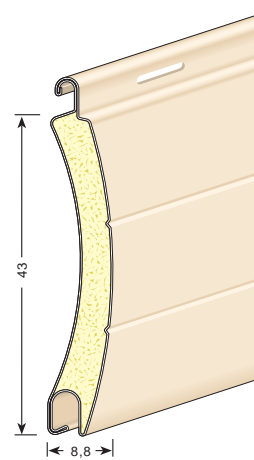

Persiana de aluminio

perfiles reproducidos a escala 1:1

C - 43

C - 43 - SP

C - 45

CÓD. 310120

CÓD. 310125

CÓD. 310130

Altura útil perfil (la tolerancia será de $\pm 0,4$ mm.)	43 mm.	43 mm.	45 mm.
Grosor del perfil	8,8 mm.	8,8 mm.	9 mm.
Perfiles por metro	23	23	22
Peso kg./m²	2,6 kg/m²	2,6 kg/m²	2,9 kg/m²
Largo de producción	5 a 6,5 m.	5 a 6,5 m.	5 a 6,5 m.
Largo estándar	6 m.	6 m.	6 m.
Embalaje (paquete estándar)	(60 x 6 m.) 360 m.	(60 x 6 m.) 360 m.	(48 x 6 m.) 288 m.
Densidad de poliuretano (*)	70 kg/m³	70 kg/m³	70 kg/m³
Peso paquete (med. estándar)	39 kg.	39 kg.	38 kg.

Enrollamiento

(según modelo de cajón)

CAJÓN

155

1.800

2.065

ALTURA

1.740

Medidas en milímetros.

170

2.300

2.465

2.170

Las medidas expresadas son totales, incluyendo el cajón.

185

2.850

3.215

2.720

Ensayo realizado con eje metálico de 42 mm. de diámetro.

200

3.600

4.615

3.160

ALTURA

1.000

135

1.200

150

1.400

160

Enrollamiento

1.600

165

1.800

175

2.000

180

2.200

185

2.400

190

Medidas en milímetros.

2.600

195

En la medida de altura y diámetro, está

2.800

205

incluido el perfil terminal. Ensayo realizado con eje metálico de 60 mm. de diámetro.

3.000

215

3.200

3.400

3.600

3.800

4.000

(*) Bajo pedido, podemos fabricar la densidad de poliuretano 90 y 125 kg/m³