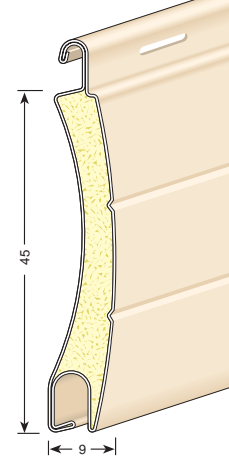

Persiana de aluminio

perfiles reproducidos a escala 1:1

C - 43

C - 43 - SP

C - 45

CÓD. 310120

CÓD. 310125

CÓD. 310130

Altura útil perfil (la tolerancia será de $\pm 0,4$ mm.)	43 mm.	43 mm.	45 mm.
Grosor del perfil	8,8 mm.	8,8 mm.	9 mm.
Perfiles por metro	23	23	22
Peso kg./m²	2,6 kg/m²	2,6 kg/m²	2,9 kg/m²
Largo de producción	5 a 6,5 m.	5 a 6,5 m.	5 a 6,5 m.
Largo estándar	6 m.	6 m.	6 m.
Embalaje (paquete estándar)	(60 x 6 m.) 360 m.	(60 x 6 m.) 360 m.	(48 x 6 m.) 288 m.
Densidad de poliuretano (*)	70 kg/m³	70 kg/m³	70 kg/m³
Peso paquete (med. estándar)	39 kg.	39 kg.	38 kg.

Enrollamiento

(según modelo de cajón)

CAJÓN

155

1.800

2.065

ALTURA

1.740

Medidas en milímetros.

170

2.300

2.465

2.170

Las medidas expresadas son totales, incluyendo el cajón.

185

2.850

3.215

2.720

Ensayo realizado con eje metálico de 42 mm. de diámetro.

200

3.600

4.615

3.160

ALTURA

1.000

135

1.200

150

1.400

160

Enrollamiento

1.600

165

1.800

175

2.000

180

2.200

185

2.400

190

Medidas en milímetros.

2.600

195

En la medida de altura y diámetro, está

2.800

205

incluido el perfil terminal. Ensayo realizado con eje metálico de 60 mm. de diámetro.

3.000

215

3.200

3.400

3.600

3.800

4.000

(*) Bajo pedido, podemos fabricar la densidad de poliuretano 90 y 125 kg/m³