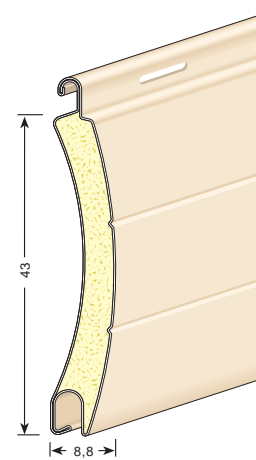

Persiana de aluminio

perfiles reproducidos a escala 1:1

C - 43

C - 43 - SP

C - 45

CÓD. 310120

CÓD. 310125

CÓD. 310130

Altura útil perfil (la tolerancia será de $\pm 0,4$ mm.)	43 mm.	43 mm.	45 mm.
Grosor del perfil	8,8 mm.	8,8 mm.	9 mm.
Perfiles por metro	23	23	22
Peso kg./m²	2,6 kg/m²	2,6 kg/m²	2,9 kg/m²
Largo de producción	5 a 6,5 m.	5 a 6,5 m.	5 a 6,5 m.
Largo estándar	6 m.	6 m.	6 m.
Embalaje (paquete estándar)	(60 x 6 m.) 360 m.	(60 x 6 m.) 360 m.	(48 x 6 m.) 288 m.
Densidad de poliuretano (*)	70 kg/m³	70 kg/m³	70 kg/m³
Peso paquete (med. estándar)	39 kg.	39 kg.	38 kg.

Enrollamiento

(según modelo de cajón)

CAJÓN

155

1.800

2.065

ALTURA

1.740

Medidas en milímetros.

170

2.300

2.465

2.170

Las medidas expresadas son totales, incluyendo el cajón.

185

2.850

3.215

2.720

Ensayo realizado con eje metálico de 42 mm. de diámetro.

200

3.600

4.615

3.160

ALTURA

1.000

135

1.200

150

1.400

160

Enrollamiento

1.600

165

1.800

175

2.000

180

2.200

185

2.400

190

Medidas en milímetros.

2.600

195

En la medida de altura y diámetro, está

2.800

205

incluido el perfil terminal. Ensayo realizado con eje metálico de 60 mm. de diámetro.

3.000

215

3.200

3.400

3.600

3.800

4.000

(*) Bajo pedido, podemos fabricar la densidad de poliuretano 90 y 125 kg/m³