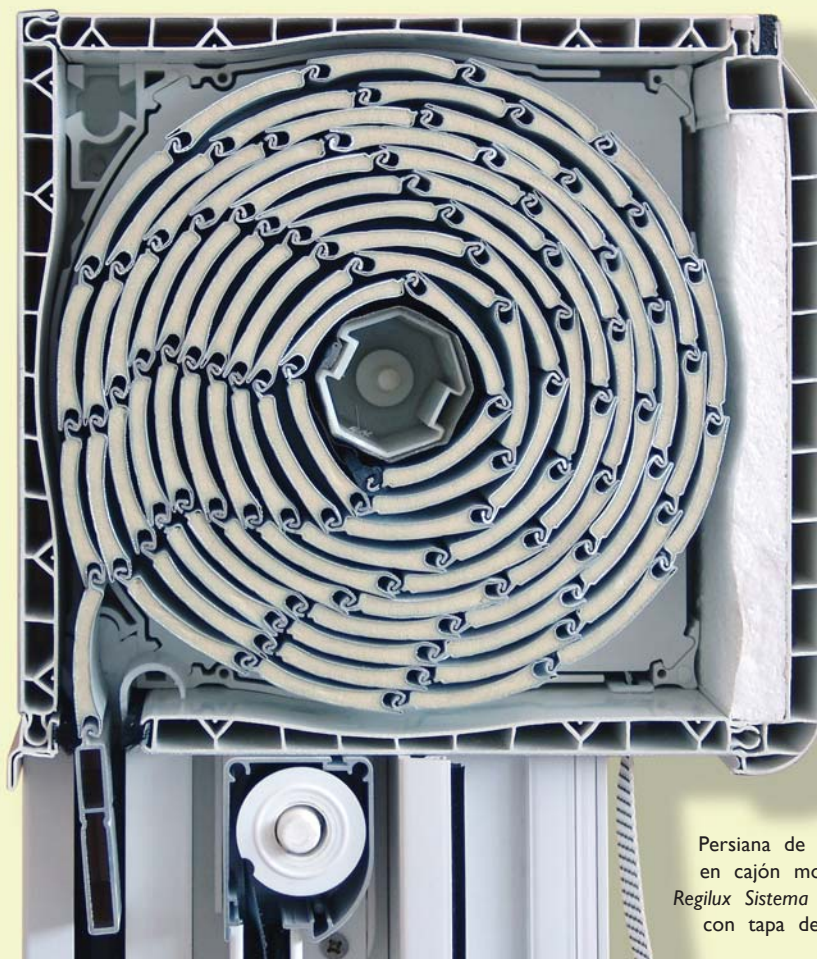

Persiana de aluminio

MODALUM

Además de contar con el mejor pre-lacado, la persiana Modalum posee un inmejorable aislamiento tanto térmico como acústico al estar sus lamas rellenas de espuma aislante de poliuretano rígido. Su avanzada tecnología permite ofrecer modelos diseñados para cubrir todas las exigencias actuales. Decora las fachadas, controla la intensidad de la luz del sol y permite ventilación o cierre hermético a voluntad, bien manualmente o por operadores eléctricos. Son ideales tanto para la adaptación en edificaciones de nueva planta, como en renovaciones y rehabilitaciones de viviendas.

Persiana de aluminio
en cajón monoblock
Regilux Sistema Futurbox
con tapa decorativa.