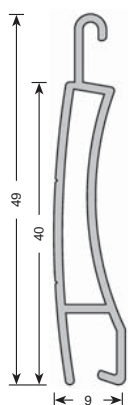

Persiana de seguridad
en cajón monoblock
Regiblock DT (doble tornillo)
con tapa decorativa.

Persiana de seguridad

perfiles reproducidos a escala 1:1

La persiana C-40, de perfil extrusionado en aluminio de doble pared, modelo curvo. Su diseño clásico muy experimentado desde hace años, le hace utilizable en cualquier tipo de vivienda.

C-40

VS-41

CÓD. 311010

l x 6 m.

CÓD. 311110

paño

CÓD. 311030

l x 6 m.

Goma remate J-44

		Altura máxima (en cm.), incluido cajón				Altura máxima	Anchura máxima	Peso m ²
		CAJÓN 185 mm. PVC	CAJÓN 200 mm. PVC	CAJÓN 225 mm. PVC	CAJÓN 205 mm. Aluminio			
Ø Eje 60 mm. octogonal	PERSIANA C-40	204	230	325	300	3 m.	3 m.	7,5 kg.
	PERSIANA VS-41	225	271	365	325			9,5 kg.

VS-45

Persiana de similares propiedades a la anterior autoblocante VS-45 aunque con una característica que marca la diferencia, su varilla perforada que permite una ventilación e iluminación tenue.

		Altura máxima (en cm.), incluido cajón				Altura máxima	Anchura máxima	Peso m ²
		CAJÓN 185 mm. PVC	CAJÓN 200 mm. PVC	CAJÓN 225 mm. PVC	CAJÓN 205 mm. Aluminio			
Ø Eje 60 mm. octogonal	PERSIANA VS-45	180	220	330	270	3 m.	3 m.	10 kg.