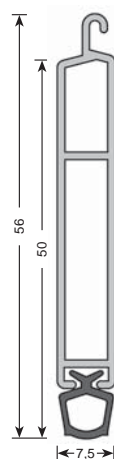

Persiana de seguridad
en cajón monoblock
Regiblock DT (doble tornillo)
con tapa decorativa.

Persiana de seguridad

perfiles reproducidos a escala 1:1

La persiana C-40, de perfil extrusionado en aluminio de doble pared, modelo curvo. Su diseño clásico muy experimentado desde hace años, le hace utilizable en cualquier tipo de vivienda.

C-40

VS-41

CÓD. 311010

l x 6 m.

CÓD. 311110

paño

CÓD. 311030

l x 6 m.

Goma remate J-44

		Altura máxima (en cm.), incluido cajón				Altura máxima	Anchura máxima	Peso m ²
		CAJÓN 185 mm. PVC	CAJÓN 200 mm. PVC	CAJÓN 225 mm. PVC	CAJÓN 205 mm. Aluminio			
Ø Eje 60 mm. octogonal	PERSIANA C-40	204	230	325	300	3 m.	3 m.	7,5 kg.
	PERSIANA VS-41	225	271	365	325			9,5 kg.

VS-45

Persiana de similares propiedades a la anterior autoblocante VS-45 aunque con una característica que marca la diferencia, su varilla perforada que permite una ventilación e iluminación tenue.

		Altura máxima (en cm.), incluido cajón				Altura máxima	Anchura máxima	Peso m ²
		CAJÓN 185 mm. PVC	CAJÓN 200 mm. PVC	CAJÓN 225 mm. PVC	CAJÓN 205 mm. Aluminio			
Ø Eje 60 mm. octogonal	PERSIANA VS-45	180	220	330	270	3 m.	3 m.	10 kg.