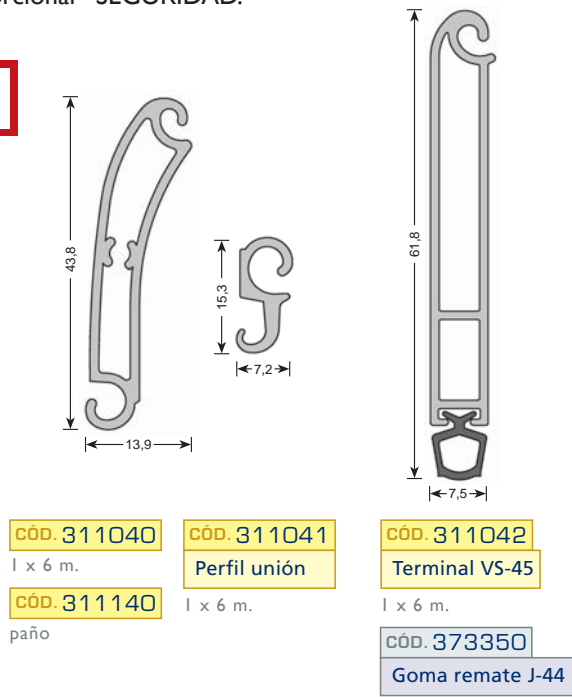

C-40

VS-41

CÓD. 311010

l x 6 m.

CÓD. 311110

paño

CÓD. 311030

l x 6 m.

CÓD. 311130

paño

CÓD. 311031

Perfil unión

CÓD. 311712

Terminal EMB-44

l x 6 m.

CÓD. 373350

Goma remate J-44

		Altura máxima (en cm.), incluido cajón				Altura máxima	Anchura máxima	Peso m ²
		CAJÓN 185 mm. PVC	CAJÓN 200 mm. PVC	CAJÓN 225 mm. PVC	CAJÓN 205 mm. Aluminio			
Ø Eje 60 mm. octogonal	PERSIANA C-40	204	230	325	300	3 m.	3 m.	7,5 kg.
	PERSIANA VS-41	225	271	365	325			9,5 kg.

VS-45

Persiana de similares propiedades a la anterior autoblocante VS-45 aunque con una característica que marca la diferencia, su varilla perforada que permite una ventilación e iluminación tenue.

		Altura máxima (en cm.), incluido cajón				Altura máxima	Anchura máxima	Peso m ²
		CAJÓN 185 mm. PVC	CAJÓN 200 mm. PVC	CAJÓN 225 mm. PVC	CAJÓN 205 mm. Aluminio			
Ø Eje 60 mm. octogonal	PERSIANA VS-45	180	220	330	270	3 m.	3 m.	10 kg.