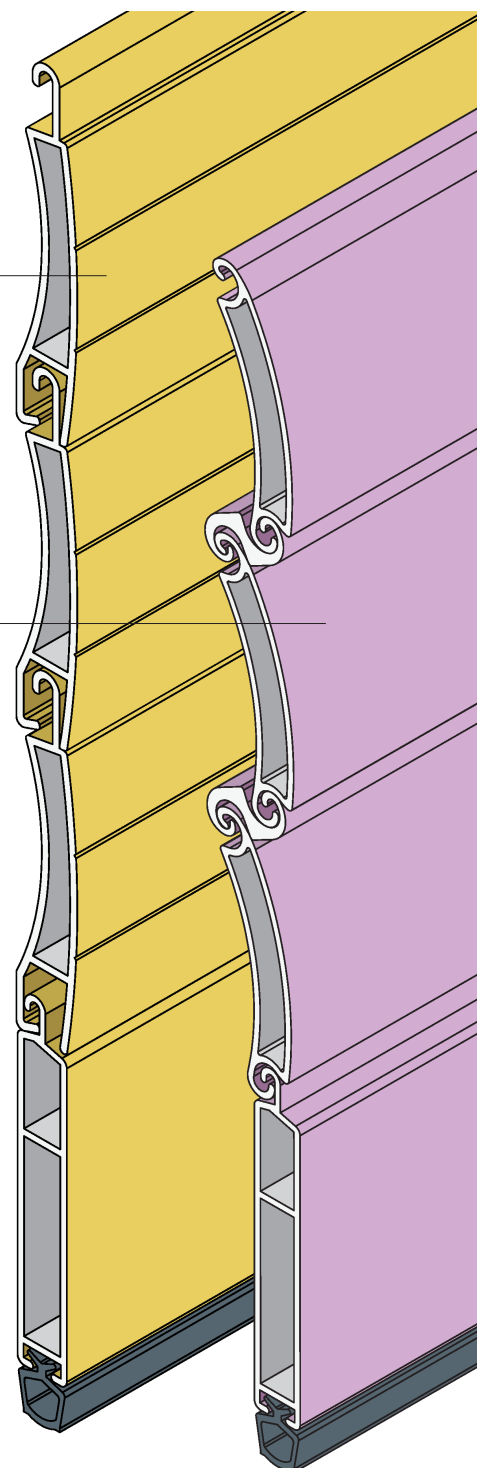

Persiana de seguridad

Persianas de perfil extrusionado en aluminio doble pared y monopared LaViuda, con una amplia gama de diseños que permiten conseguir un excelente enrollamiento, y cuya principal característica viene dada en proporcionar seguridad para cualquier tipo de vivienda, especialmente aquella con fácil acceso a ventanas, puertas de balcones o terrazas.

Persiana de seguridad
en cajón monoblock
Regiblock DT (doble tornillo)
con tapa decorativa.

Persiana de seguridad

perfiles reproducidos a escala 1:1

La persiana C-40, de perfil extrusionado en aluminio de doble pared, modelo curvo. Su diseño clásico muy experimentado desde hace años, le hace utilizable en cualquier tipo de vivienda.

Persiana de perfil extrusionado en aluminio, de doble pared, modelo curvo con sistema autoblocante tradicional.

Su optimizado diseño hace que el buen enrollamiento sea una característica fundamental. Es ideal para ser utilizada en viviendas donde se desee sustituir la persiana antigua y proporcionar seguridad, sin tener que cambiar los cajones existentes.

C-40

VS-41

CÓD. 311010

l x 6 m.

CÓD. 311110

paño

CÓD. 311030

l x 6 m.