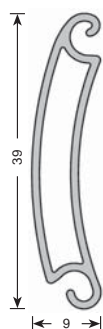

Persiana de seguridad
en cajón monoblock
Regiblock DT (doble tornillo)
con tapa decorativa.

Persiana de seguridad

perfiles reproducidos a escala 1:1

La persiana C-40, de perfil extrusionado en aluminio de doble pared, modelo curvo. Su diseño clásico muy experimentado desde hace años, le hace utilizable en cualquier tipo de vivienda.

C-40

VS-41

CÓD. 311010

l x 6 m.

CÓD. 311110

paño

CÓD. 311030

l x 6 m.

CÓD. 311130

paño

CÓD. 311031

Perfil unión

CÓD. 311712

Terminal EMB-44

l x 6 m.

CÓD. 373350

Goma remate J-44

		Altura máxima (en cm.), incluido cajón				Altura máxima	Anchura máxima	Peso m ²
		CAJÓN 185 mm. PVC	CAJÓN 200 mm. PVC	CAJÓN 225 mm. PVC	CAJÓN 205 mm. Aluminio			
Ø Eje 60 mm. octogonal	PERSIANA C-40	204	230	325	300	3 m.	3 m.	7,5 kg.
	PERSIANA VS-41	225	271	365	325			9,5 kg.