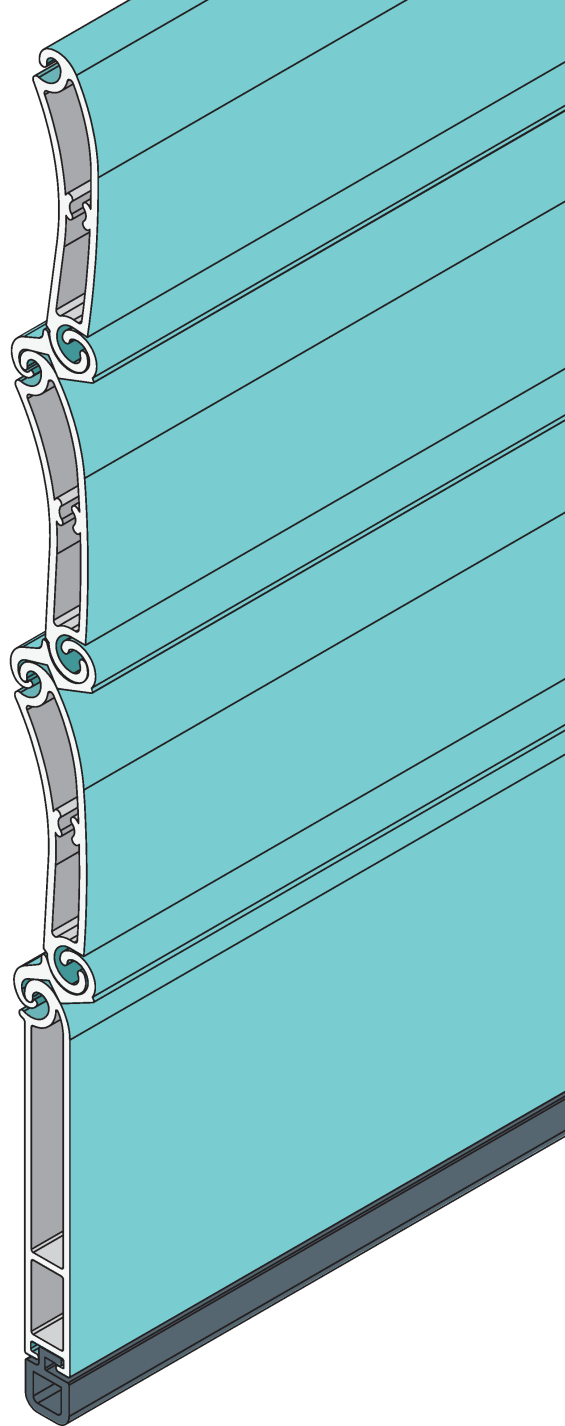

Persiana de perfil extrusionado en aluminio de doble pared, modelo curvo con sistema autoblocante tradicional, indicada especialmente para ser utilizada en viviendas con fácil acceso a ventanas, puertas de balcones o terrazas, ya que su característica principal es proporcionar **SEGURIDAD**.

VS-45

Persiana de similares propiedades a la anterior autoblocante VS-45 aunque con una característica que marca la diferencia, su varilla perforada que permite una ventilación e iluminación tenue.

		Altura máxima (en cm.), incluido cajón				Altura máxima	Anchura máxima	Peso m²
		CAJÓN 185 mm. PVC	CAJÓN 200 mm. PVC	CAJÓN 225 mm. PVC	CAJÓN 205 mm. Aluminio			
Ø Eje 60 mm. octogonal	PERSIANA VS-45	180	220	330	270	3 m.	3 m.	10 kg.