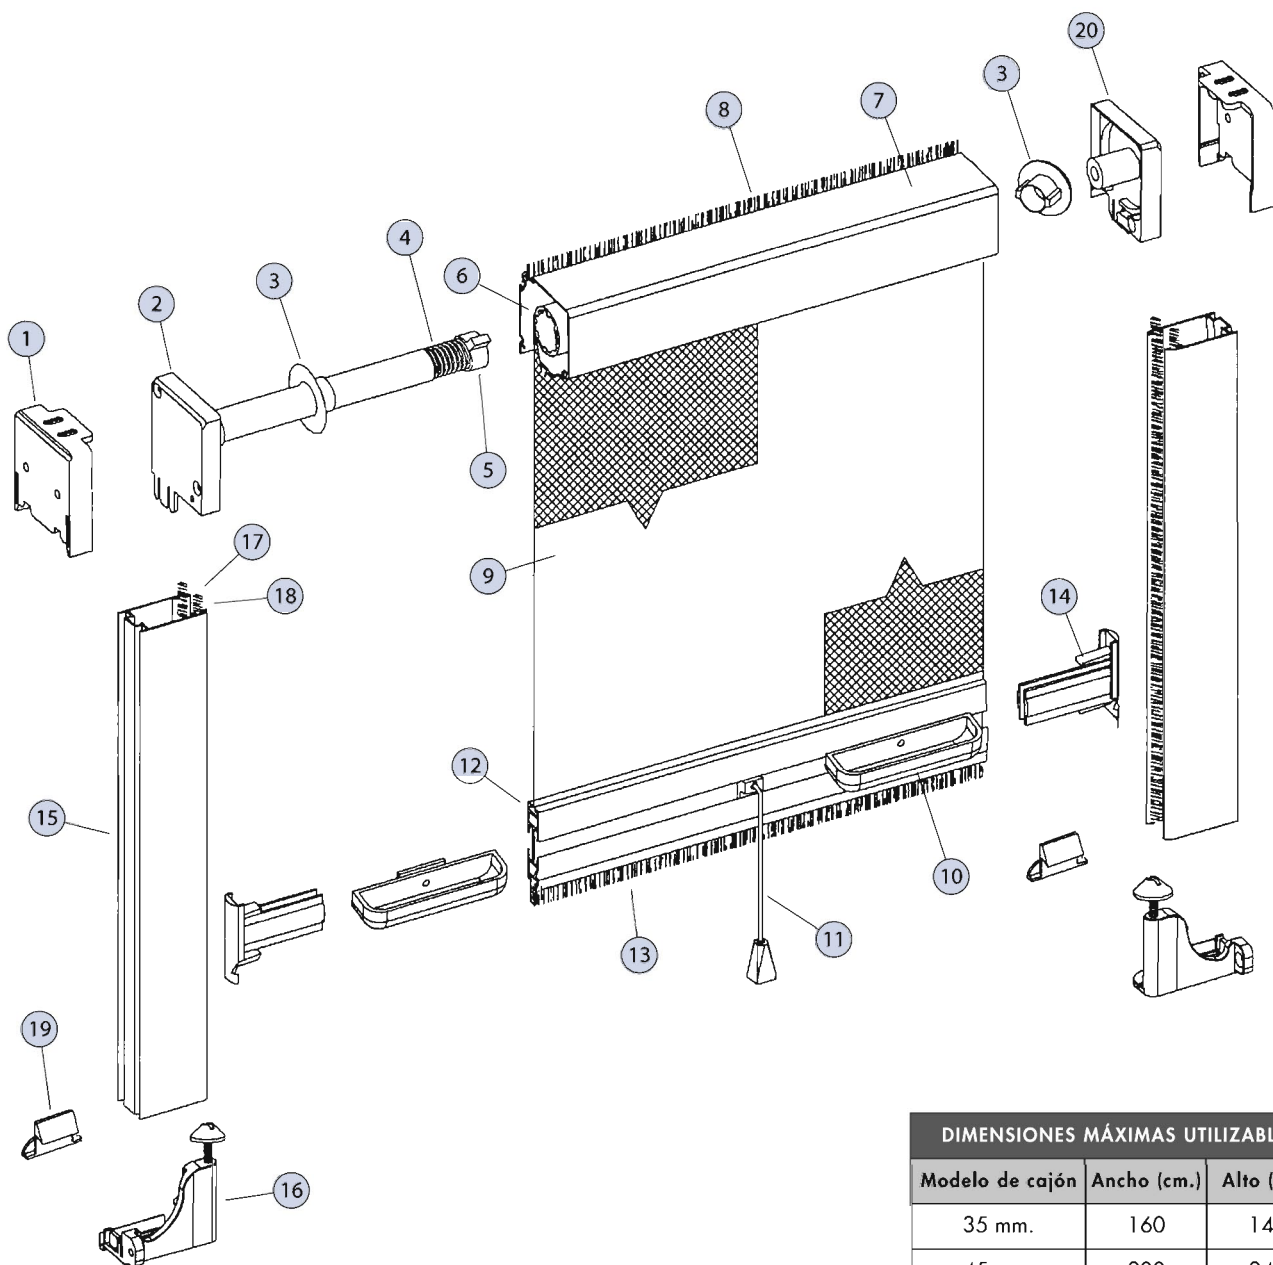

MOSQUITERA ENROLLABLE EN LARGO

DESPIECE MOSQUITERA VERTICAL

DIMENSIONES MÁXIMAS UTILIZABLES

Modelo de cajón	Ancho (cm.)	Alto (cm.)
35 mm.	160	140
45 mm.	200	240

Nº	DESCRIPCIÓN	Un.	Kit	Nº	DESCRIPCIÓN	Un.	Kit
1	Contratestero (dcha. / izqda.)	2	x	11	Cordón	1	x
2	Testero mecanismo	1	x	12	Terminal	1	
3	Cojinete cajón	2	x	13	Felpudo terminal (5,5 x 12)	1	
4	Muelle (corto 35 / largo 45)	1	x	14	Tapón terminal	2	x
5	Tapón muelle	1	x	15	Guía antiviento	2	
6	Eje	1		16	Cierre regulable	2	x
7	Cajón (35 / 45)	1		17	Felpudo guía (5,1 x 7,5)	2	
8	Felpudo cajón (5 x 9)	1		18	Felpudo antiviento (2,8 x 15)	2	
9	Tela (1,4 / 1,8 / 2,4)	1		19	Cierre oculto	2	x
10	Maneta	2	x	20	Testero	1	x